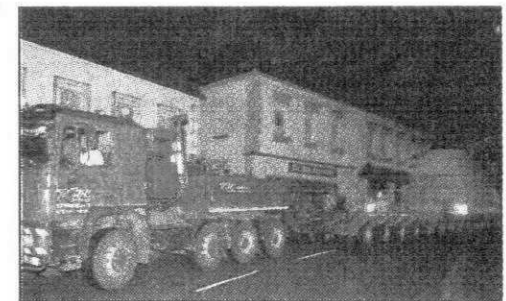

## 263 Tonnen unterwegs

Schwertransport mit riesiger Mahlschüssel kommt in der Nacht zu Donnerstag

**KIERSPE** ■ Das Spektakel vom März wird sich in der Nacht zu Donnerstag wiederholen. Damals traf der Schwertransport mit der riesigen Mahlschüssel für eine Zementmühle auf dem Tieflader später als erst angekündigt in Kierspe ein und daher war er vielen interessierten Bürgern entgangen. Nur Meter für Meter wird sich das Ungetüm auch diesmal besonders an den Engstellen des Ortes vorwärts bewegen.